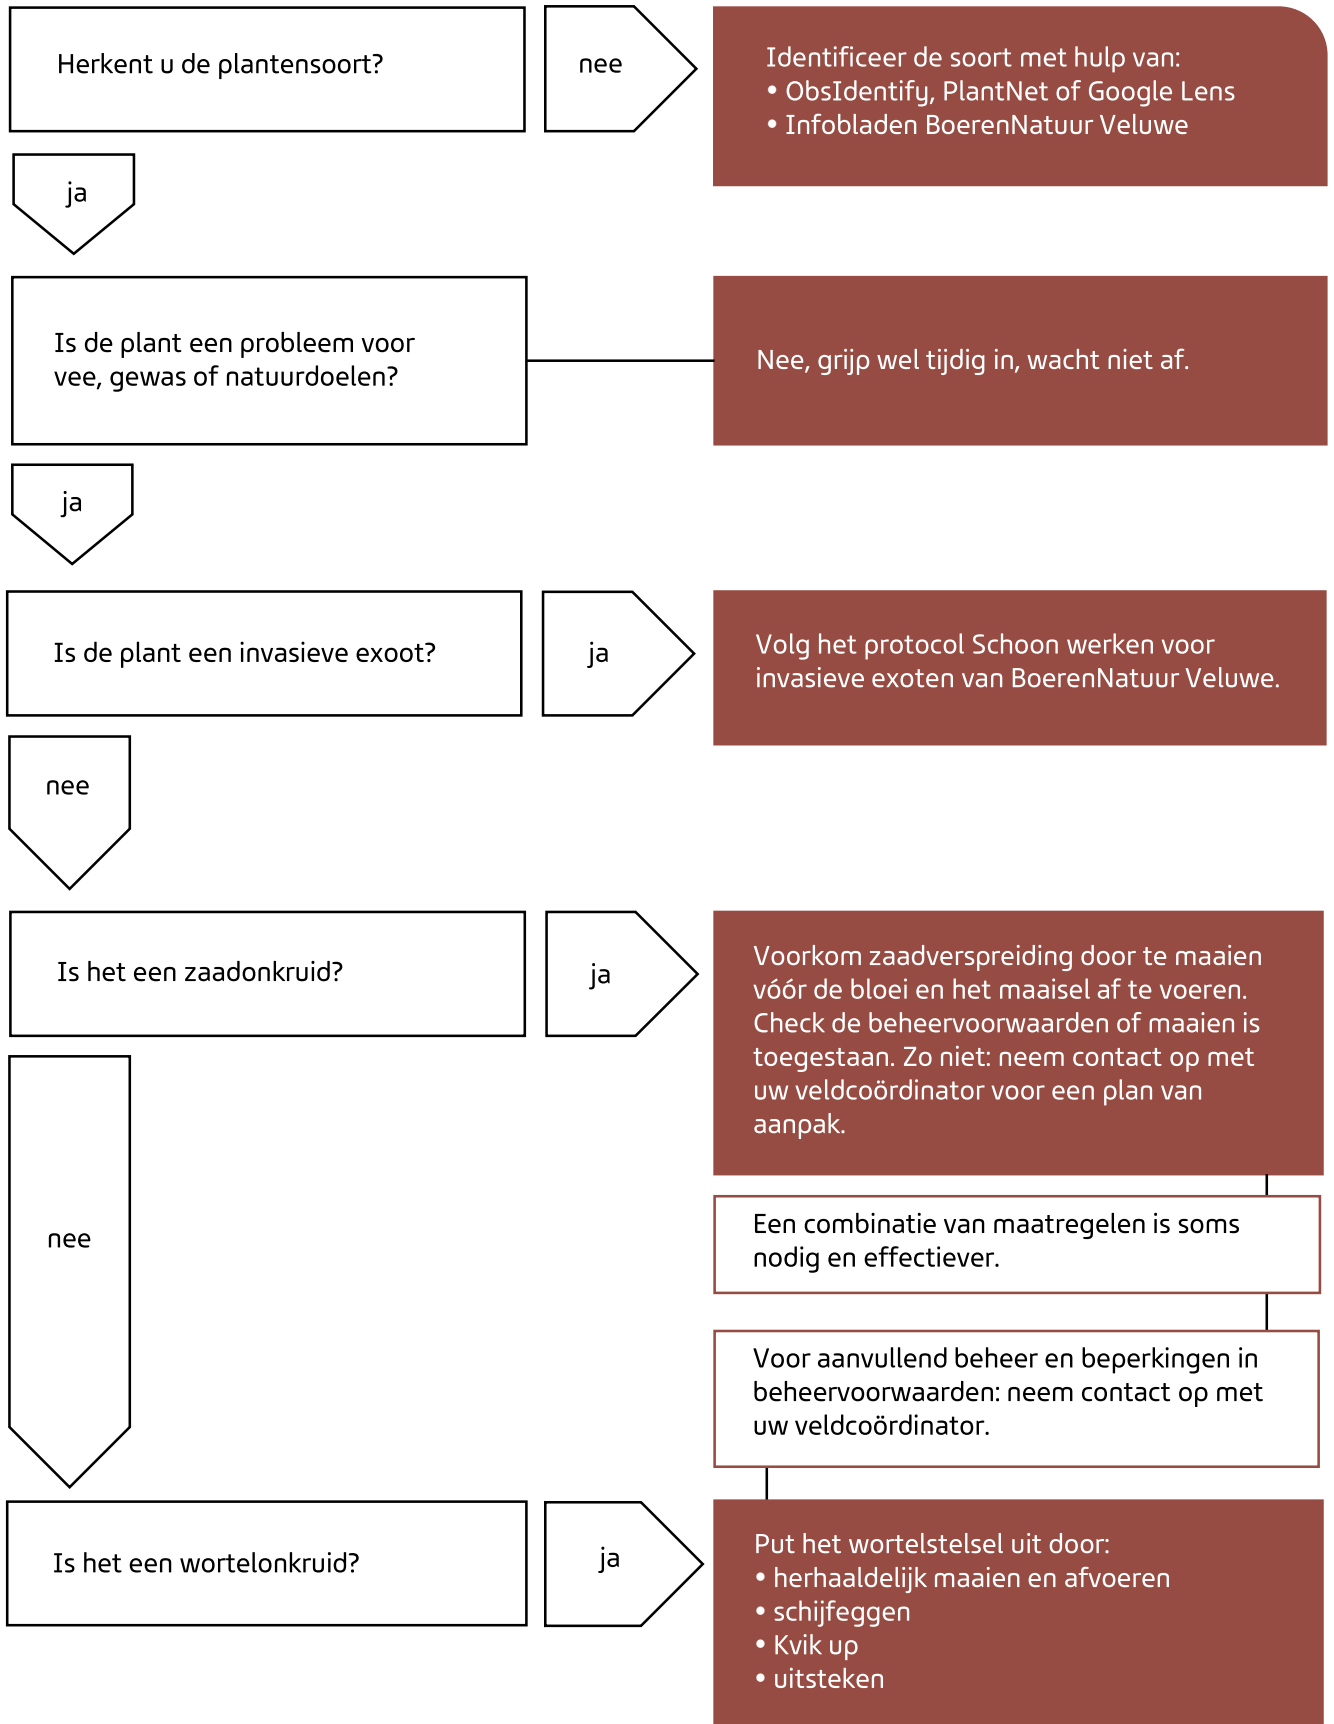

Beslisboom

ANLb perceel met
probleemkruiden

Meer weten?

Zie www.boerenatuurutrechttoost.nl
of neem contact op met uw
veldcoördinator